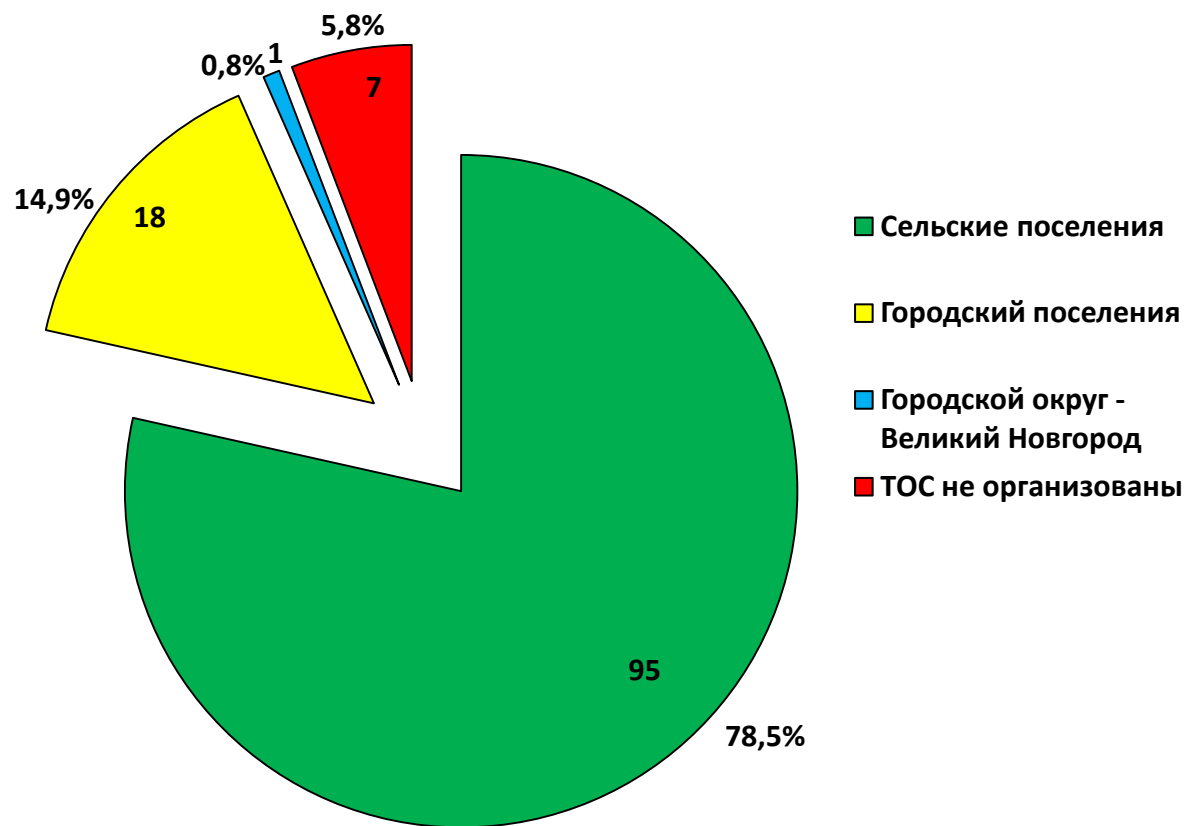

Охват поселений движением ТОС на 01.04.2019 года

Процент охвата населения движением ТОС по районам на 01.04.2019

Количество ТОС, зарегистрированных в Новгородской области по годам