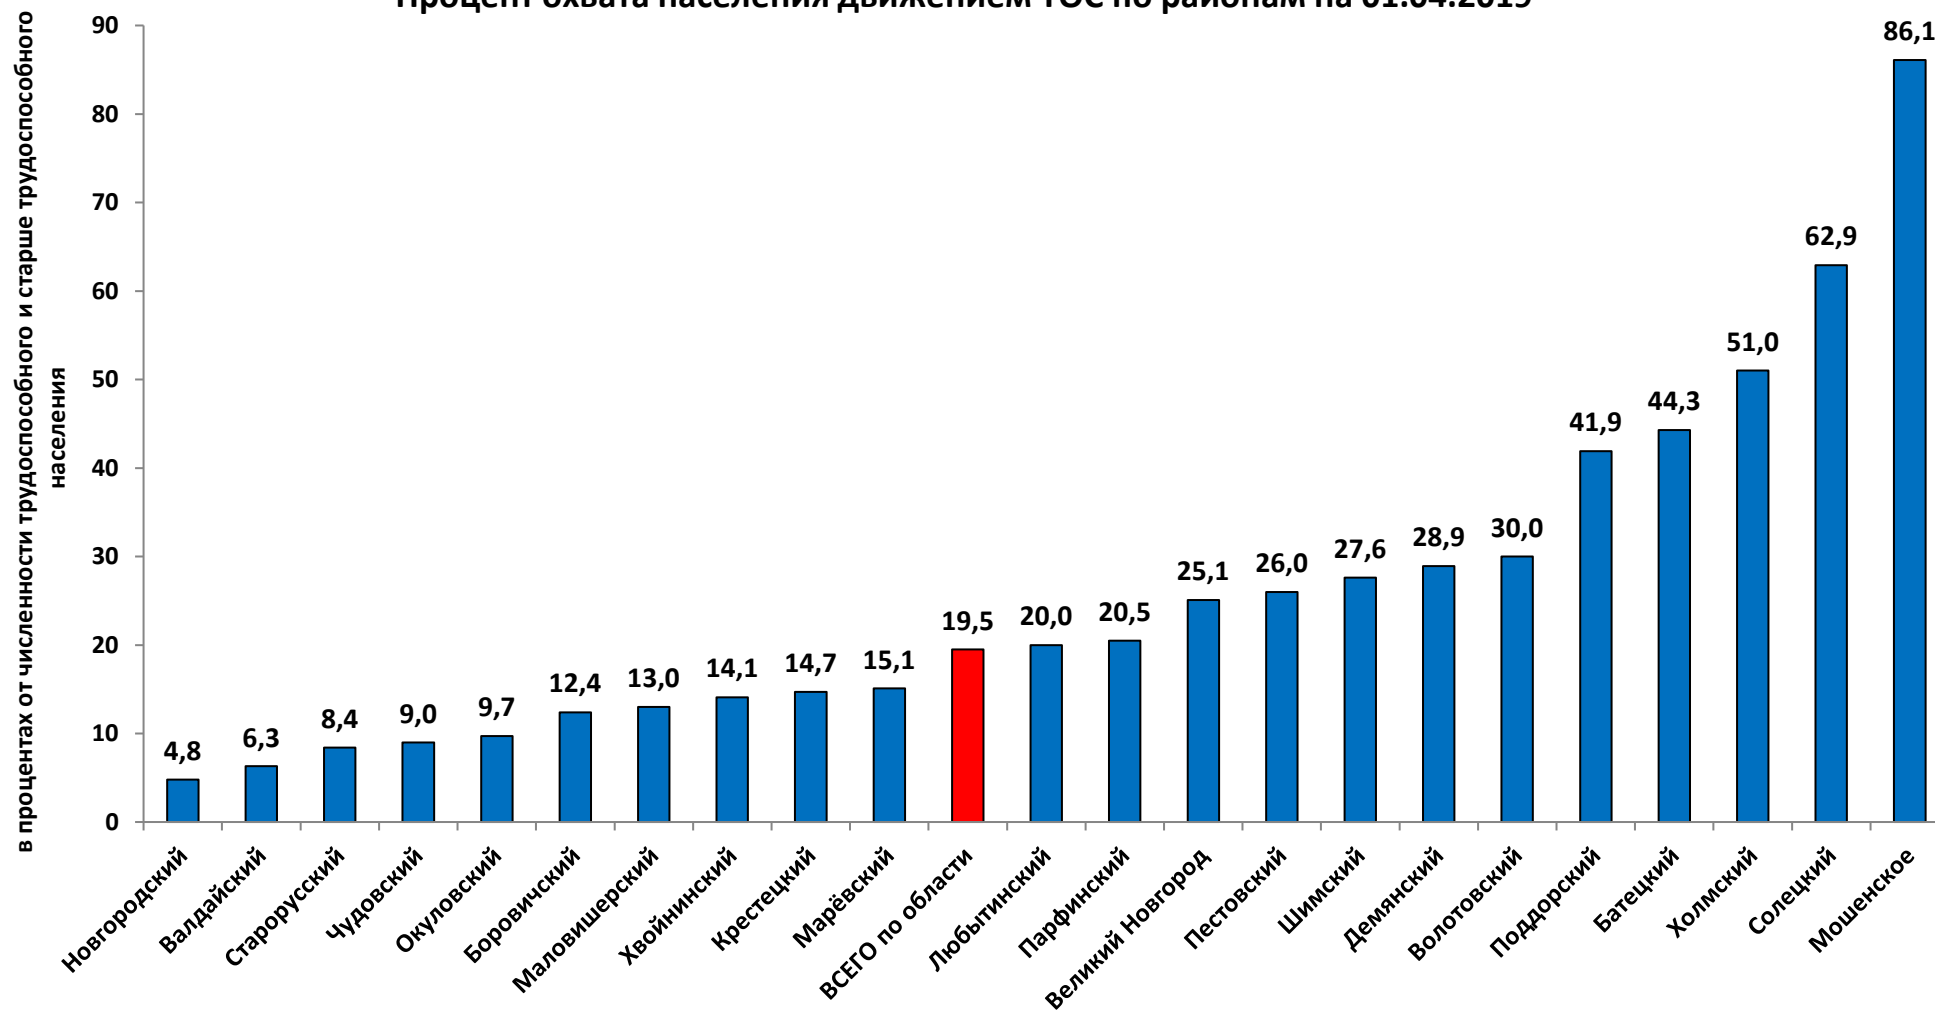

Охват поселений движением ТОС на 01.04.2019 года

Процент охвата населения движением ТОС по районам на 01.04.2019

Количество ТОС, зарегистрированных в Новгородской области по годам